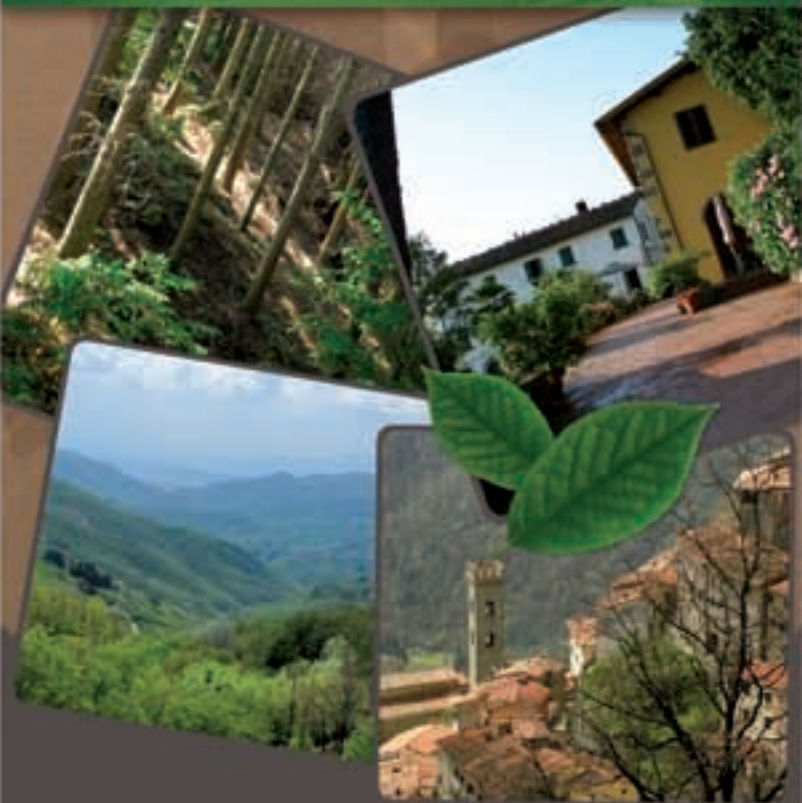

*Pack.
Paesaggi*

Agriturismo *Le Fontanacce*

*Un soggiorno
immersi in un
Paesaggio splendido
tra Natura e Storia*

Le Fontanacce srl

Via Casa Nuova, 5/7 - 51017 PESCIA (PT)

tel./fax 0572 408088 - cel. 335 8482196

info@lefontanacce.it - www.lefontanacce.it